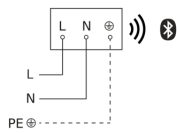

Sensor-LED-Außenleuchte

GL 80 SC

anthrazit

EAN 4007841 055479

Art.-Nr. 055479

Schaltplan Bluetooth

Schaltplan Bluetooth