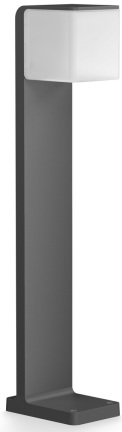

Sensor-LED-Außenleuchte

GL 80 SC

anthrazit

EAN 4007841 055479

Art.-Nr. 055479

Schaltplan Bluetooth

Schaltplan Bluetooth